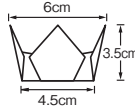

# 両面ラミネート 珍珠入シリーズ

いにしえよりの伝承形状を1枚ずつ丹念にプレス加工を施しました。  
華やいだ雰囲気を演出します。

両面PET プレス加工

## 両面OP珍珠入〈ミニ〉

- サイズ 約6×6×H3.5cm
- 200枚入
- ◆1ケース1,600枚(200枚×8)

19-377-01(66707)  
白雲竜・箔なし(ミニ) 4,200円  
(1枚当り21円)

19-377-02(66386)  
白雲竜(ミニ) 4,200円  
(1枚当り21円)

19-377-03(66387)  
藤雲竜(ミニ) 4,200円  
(1枚当り21円)

## 両面OP珍珠入〈小B〉

- サイズ 約7×7×H4.7cm
- 200枚入
- ◆1ケース1,600枚(200枚×8)
- お節重に最適な高さです。  
(両面OP珍珠入〈小〉の低いタイプです。)

19-377-10(66706)  
白雲竜・箔なし(小B) 4,800円  
(1枚当り24円)

19-377-11(66646)  
白雲竜(小B) 4,800円  
(1枚当り24円)

19-377-12(66647)  
紅梅雲竜(小B) 4,800円  
(1枚当り24円)