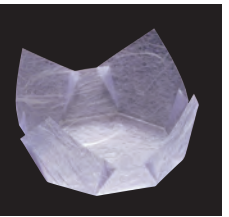

# 両面ラミネート 珍珠入シリーズ

いにしえよりの伝承形状を1枚ずつ丹念にプレス加工を施しました。  
華やいだ雰囲気を演出します。

両面PET プレス加工

## 両面OP珍珠入〈ミニ〉

- サイズ 約6×6×H3.5cm
- 200枚入
- ◆1ケース1,600枚(200枚×8)

19-377-01(66707)  
白雲竜・箔なし(ミニ) 4,200円  
(1枚当り21円)

19-377-02(66386)  
白雲竜(ミニ) 4,200円  
(1枚当り21円)

19-377-03(66387)  
藤雲竜(ミニ) 4,200円  
(1枚当り21円)

19-377-04(66388)  
水雲竜(ミニ) 4,200円  
(1枚当り21円)

19-377-05(66389)  
紅梅雲竜(ミニ) 4,200円  
(1枚当り21円)

19-377-06(66390)  
若草雲竜(ミニ) 4,200円  
(1枚当り21円)

19-377-07(66391)  
オーロラ(ミニ) 4,800円  
(1枚当り24円)

19-377-08(66408)  
双金(ミニ) 4,800円  
(1枚当り24円)

19-377-09(66559)  
双銀(ミニ) 4,500円  
(1枚当り22.5円)

両面PET プレス加工