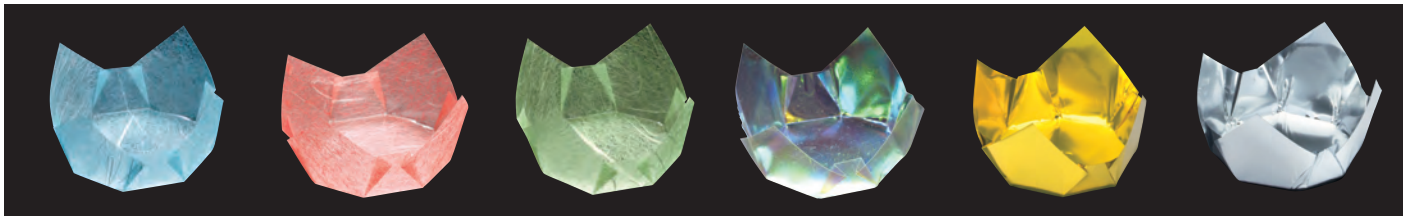

# 両面ラミネート 珍珠入シリーズ

いにしえよりの伝承形状を1枚ずつ丹念にプレス加工を施しました。  
華やいだ雰囲気を演出します。

両面PET プレス加工

## 両面OP珍珠入〈ミニ〉

- サイズ 約6×6×H3.5cm
- 200枚入
- ◆1ケース1,600枚(200枚×8)

19-377-01(66707)  
白雲竜・箔なし(ミニ) 4,200円  
(1枚当り21円)

19-377-02(66386)  
白雲竜(ミニ) 4,200円  
(1枚当り21円)

19-377-03(66387)  
藤雲竜(ミニ) 4,200円  
(1枚当り21円)

19-377-04(66388)  
水雲竜(ミニ) 4,200円  
(1枚当り21円)

19-377-05(66389)  
紅梅雲竜(ミニ) 4,200円  
(1枚当り21円)

19-377-06(66390)  
若草雲竜(ミニ) 4,200円  
(1枚当り21円)

19-377-07(66391)  
オーロラ(ミニ) 4,800円  
(1枚当り24円)

19-377-08(66408)  
双金(ミニ) 4,800円  
(1枚当り24円)

## 両面OP珍珠入〈小B〉

- サイズ 約7×7×H4.7cm
- 200枚入
- ◆1ケース1,600枚(200枚×8)
- お節重に最適な高さです。  
(両面OP珍珠入〈小〉の低いタイプです。)

19-377-10(66706)  
白雲竜・箔なし(小B) 4,800円  
(1枚当り24円)

19-377-11(66646)  
白雲竜(小B) 4,800円  
(1枚当り24円)

19-377-12(66647)  
紅梅雲竜(小B) 4,800円  
(1枚当り24円)