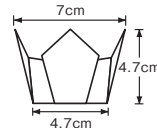

## 両面OP珍珠入〈ミニ〉

- サイズ 約6×6×H3.5cm
- 200枚入
- ◆1ケース1,600枚(200枚×8)

19-377-01(66707)  
白雲竜・箔なし(ミニ) 4,200円  
(1枚当り21円)

19-377-02(66386)  
白雲竜(ミニ) 4,200円  
(1枚当り21円)

19-377-03(66387)  
藤雲竜(ミニ) 4,200円  
(1枚当り21円)

## 両面OP珍珠入〈小B〉

- サイズ 約7×7×H4.7cm
- 200枚入
- ◆1ケース1,600枚(200枚×8)
- お節重に最適な高さです。  
(両面OP珍珠入〈小〉の低いタイプです。)

19-377-10(66706)  
白雲竜・箔なし(小B) 4,800円  
(1枚当り24円)

19-377-11(66646)  
白雲竜(小B) 4,800円  
(1枚当り24円)

19-377-12(66647)  
紅梅雲竜(小B) 4,800円  
(1枚当り24円)