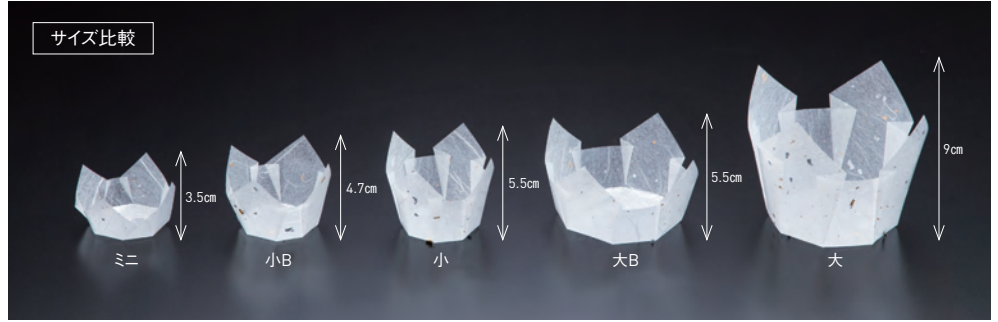

# 両面ラミネート 珍珠入シリーズ

いにしえよりの伝承形状を1枚ずつ丹念にプレス加工を施しました。  
華やいだ雰囲気を演出します。

両面PET プレス加工

## 両面OP珍珠入〈ミニ〉

- サイズ 約6×6×H3.5cm
- 200枚入
- ◆1ケース1,600枚(200枚×8)

19-377-01(66707)  
白雲竜・箔なし(ミニ) 4,200円  
(1枚当り21円)

19-377-02(66386)  
白雲竜(ミニ) 4,200円  
(1枚当り21円)

19-377-03(66387)  
藤雲竜(ミニ) 4,200円  
(1枚当り21円)

19-377-09(66559)  
双銀(ミニ) 4,500円  
(1枚当り22.5円)

両面PET プレス加工

## 両面OP珍珠入〈小B〉

- サイズ 約7×7×H4.7cm
- 200枚入
- ◆1ケース1,600枚(200枚×8)
- お節重に最適な高さです。  
(両面OP珍珠入〈小〉の低いタイプです。)

19-377-10(66706)  
白雲竜・箔なし(小B) 4,800円  
(1枚当り24円)

19-377-11(66646)  
白雲竜(小B) 4,800円  
(1枚当り24円)

19-377-12(66647)  
紅梅雲竜(小B) 4,800円  
(1枚当り24円)