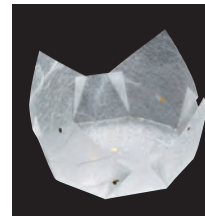

# 両面ラミネート 珍珠入シリーズ

いにしえよりの伝承形状を1枚ずつ丹念にプレス加工を施しました。  
華やいだ雰囲気を演出します。

両面PET プレス加工

## 両面OP珍珠入〈ミニ〉

- サイズ 約6×6×H3.5cm
- 200枚入
- ◆1ケース1,600枚(200枚×8)

19-377-01(66707)  
白雲竜・箔なし(ミニ) 4,200円  
(1枚当り21円)

19-377-02(66386)  
白雲竜(ミニ) 4,200円  
(1枚当り21円)

19-377-03(66387)  
藤雲竜(ミニ) 4,200円  
(1枚当り21円)