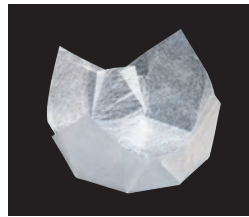

# 両面ラミネート 珍珠入シリーズ

いにしえよりの伝承形状を1枚ずつ丹念にプレス加工を施しました。  
華やいだ雰囲気を演出します。

両面PET プレス加工

## 両面OP珍珠入〈ミニ〉

- サイズ 約6×6×H3.5cm
- 200枚入
- ◆1ケース1,600枚(200枚×8)

19-377-01(66707)  
白雲竜・箔なし(ミニ) 4,200円  
(1枚当り21円)

19-377-02(66386)  
白雲竜(ミニ) 4,200円  
(1枚当り21円)

19-377-03(66387)  
藤雲竜(ミニ) 4,200円  
(1枚当り21円)